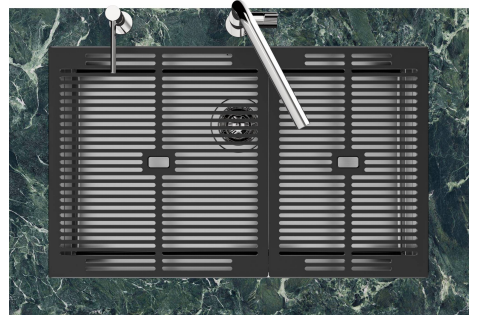

GALLERIA FOTOGRAFICA

IN DOTAZIONE

Griglia Black
8100 614