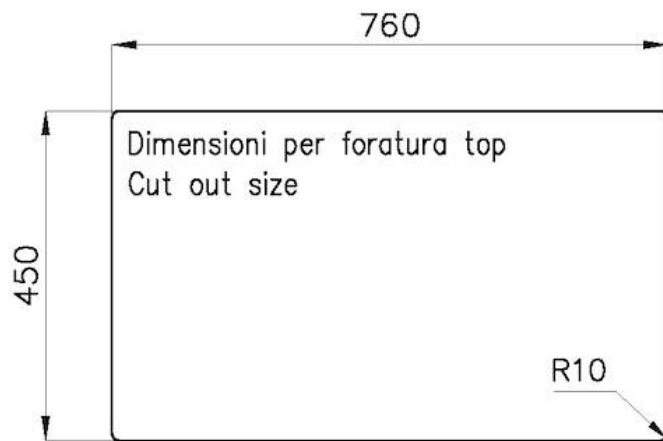

Texture Spazzolatura in linea

Base 80 cm

Dimensioni 780 x 470 mm

Dotazioni standard Ganci di fissaggio, guarnizione, piletta, troppo-pieno e sifone, Imballo in scatola

Fori Mixer Nessun foro di serie

Foro incasso Vedi scheda tecnica

1257/05-

8100 615 + 8100 614
POSIZIONATE A FILO VASCA / EDGE POSITIONING

8100 615
POSIZIONATA SUL FONDO / BOTTOM POSITIONING

1257/05-

intaglio per il troppo-pieno
solo con top > 10 mm
recess for housing the over-flow
only for top > 10 mm