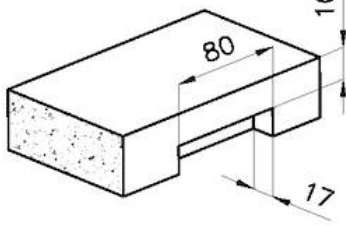

Texture Spazzolatura in linea

Base 80 cm

Dimensioni 780 x 470 mm

Dotazioni standard Ganci di fissaggio, guarnizione, piletta, troppo-pieno e sifone, Imballo in scatola

Fori Mixer Nessun foro di serie

Foro incasso Vedi scheda tecnica

1257/05-

8100 615 + 8100 614
POSIZIONATE A FILO VASCA / EDGE POSITIONING

8100 615
POSIZIONATA SUL FONDO / BOTTOM POSITIONING

1257/05-

intaglio per il troppo-pieno
solo con top > 10 mm
recess for housing the over-flow
only for top > 10 mm