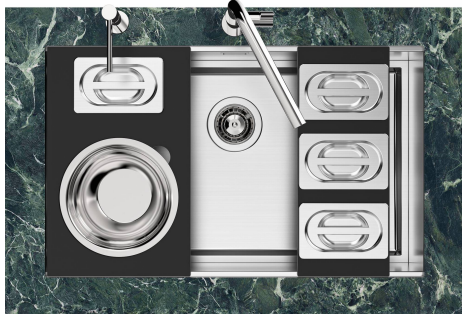

Lavello Quadra EVO Gun Metal

Lavelli in acciaio inox

Codice: 1257 056

CARATTERISTICHE

FONDO STAMPATO

Il fondo stampato garantisce il perfetto deflusso dell'acqua e facilita le operazioni di pulizia grazie al gradino perimetrale con le pareti inclinate.

GALLERIA FOTOGRAFICA

IN DOTAZIONE

Griglia Black
8100 615

Griglia Black
8100 614

ACCESSORI OPZIONALI

Cestello portapiatti inox
8100 303

Vaschetta bianca
8153 100

Vaschetta forata inox
8151 001