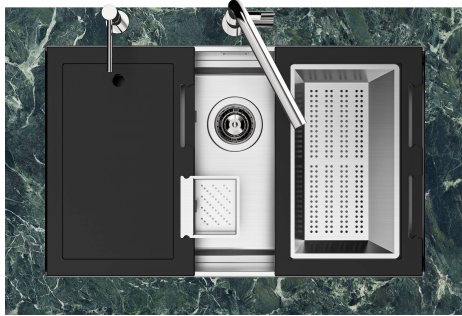

GALLERIA FOTOGRAFICA

IN DOTAZIONE

Griglia Black
8100 614