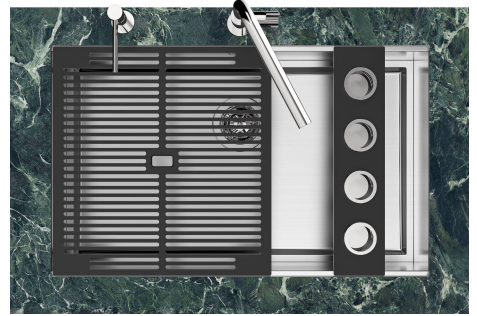

GALLERIA FOTOGRAFICA

IN DOTAZIONE

Griglia Black
8100 614