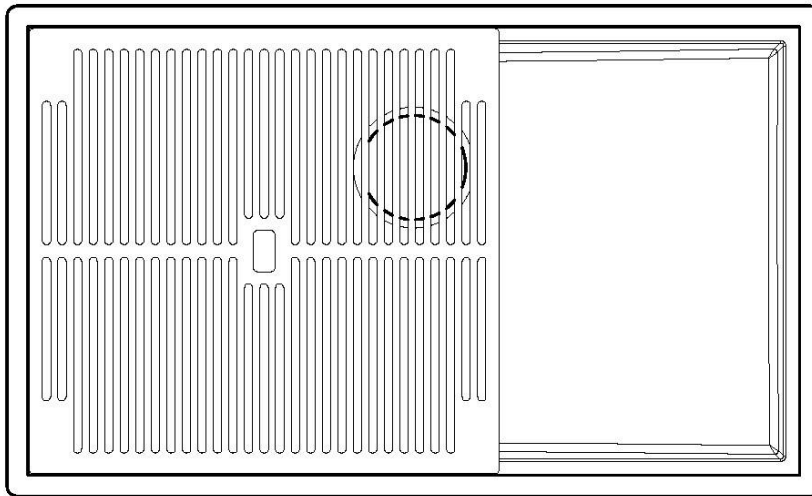

8100 615
POSIZIONATA SUL FONDO / BOTTOM POSITIONING