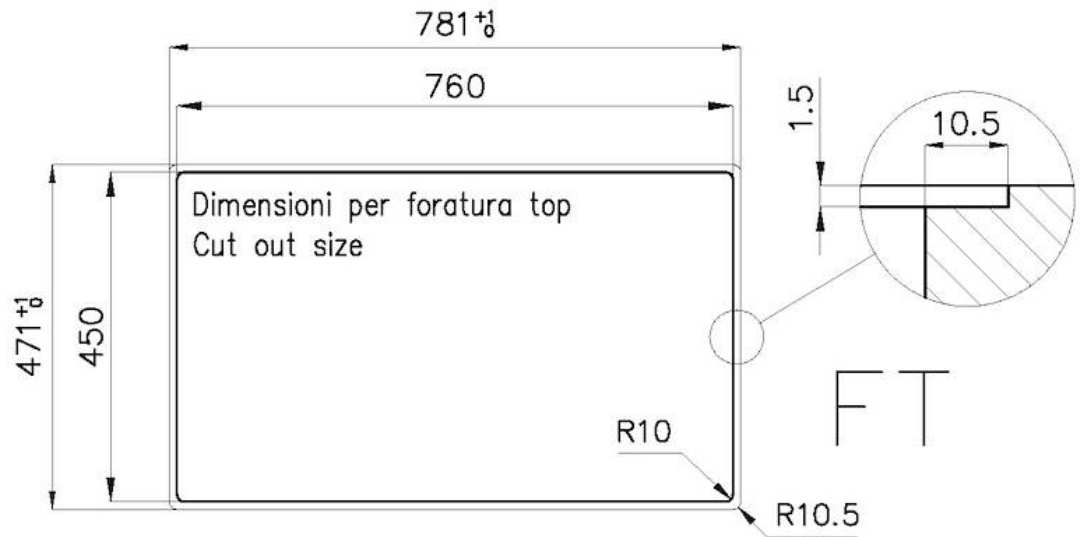

Texture Spazzolatura in linea

Base 80 cm

Dimensioni 780 x 470 mm

Dotazioni standard Ganci di fissaggio, guarnizione, piletta, troppo-pieno e sifone, Imballo in scatola

Fori Mixer Nessun foro di serie

Foro incasso Vedi scheda tecnica

1257/05-

8100 615 + 8100 614
POSIZIONATE A FILO VASCA / EDGE POSITIONING

8100 615
POSIZIONATA SUL FONDO / BOTTOM POSITIONING

1257/05-

intaglio per il troppo-pieno
solo con top > 10 mm
recess for housing the over-flow
only for top > 10 mm