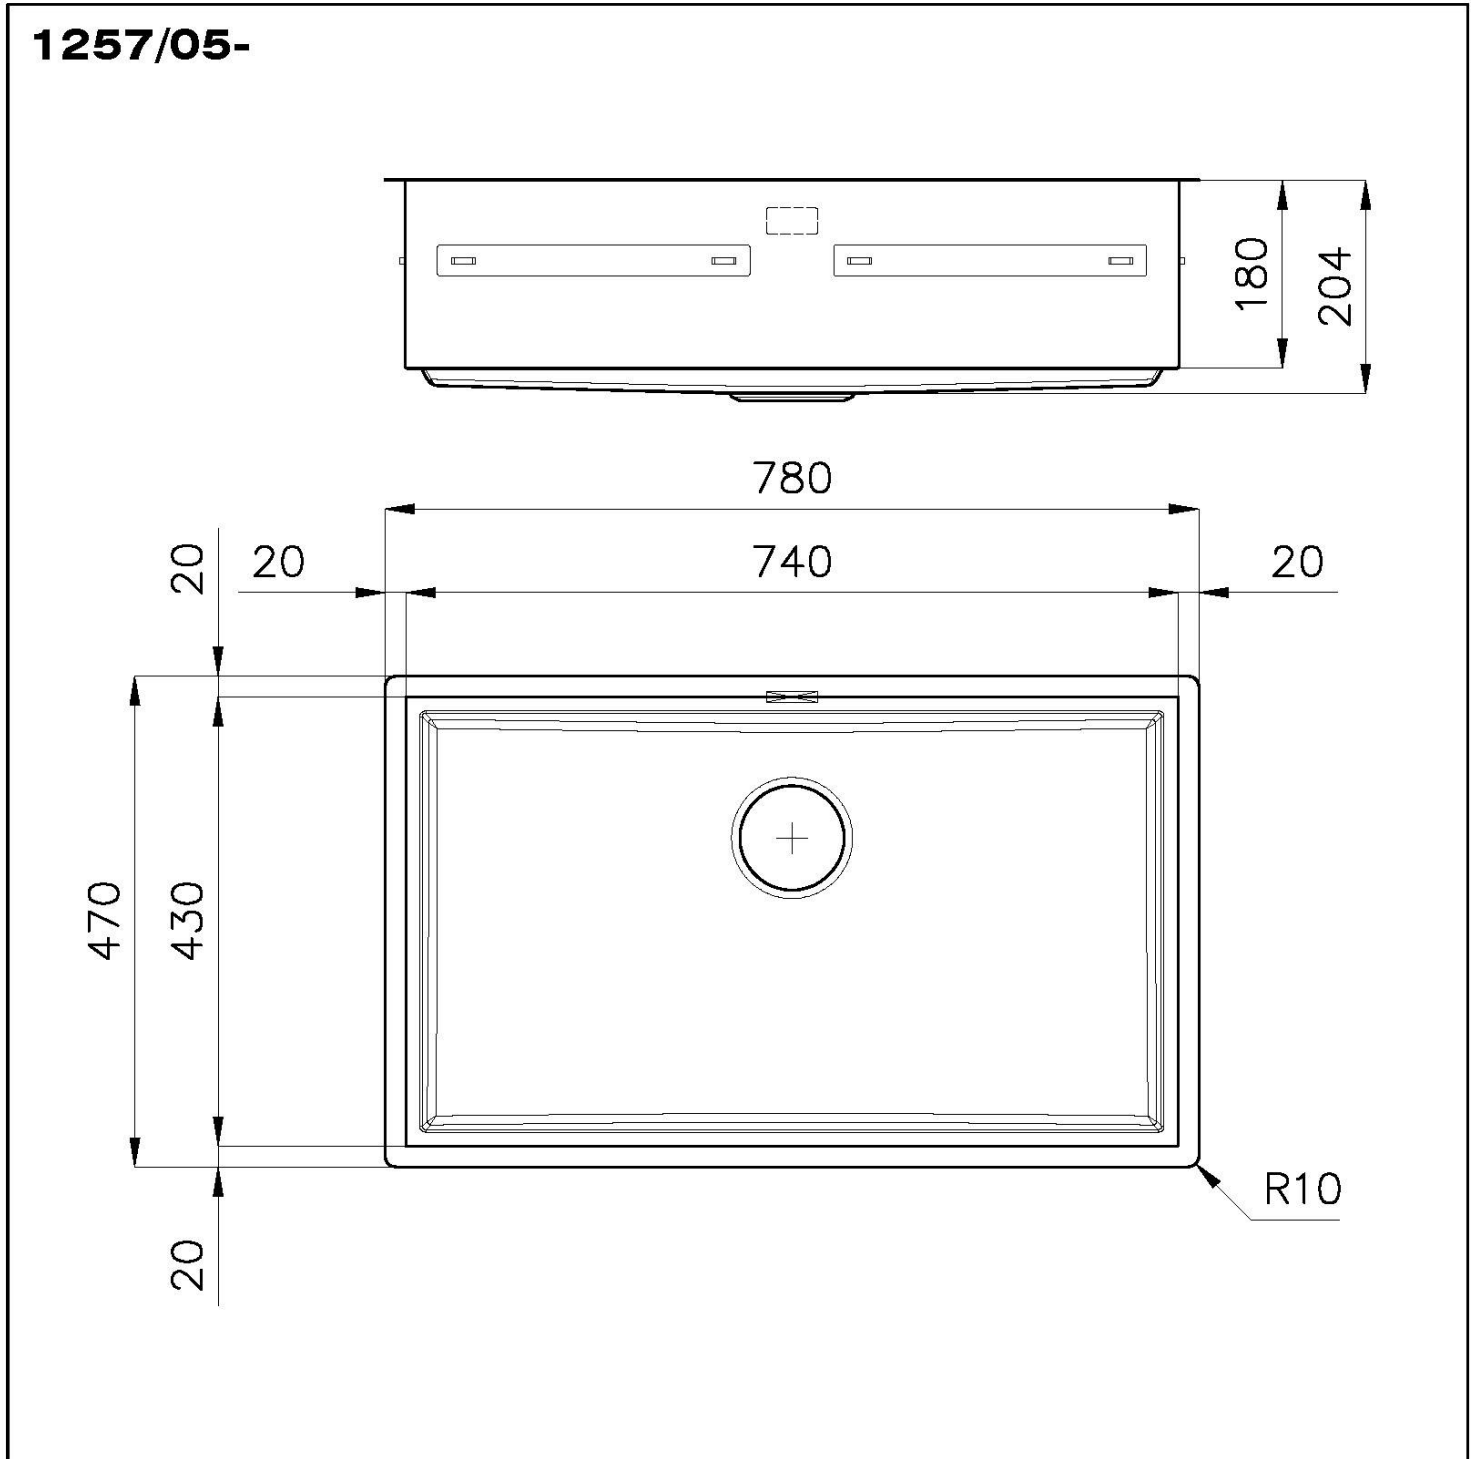

Texture Spazzolatura in linea

Base 80 cm

Dimensioni 780 x 470 mm

Dotazioni standard Ganci di fissaggio, guarnizione, piletta, troppo-pieno e sifone, Imballo in scatola

Fori Mixer Nessun foro di serie

Foro incasso Vedi scheda tecnica

Gocciolatoio No

Larghezza 78 cm

Misura vasca 740x430 mm

Numero vasche 1 vasca

Piletta Piletta 3,5"

IN DOTAZIONE

1 x Griglia Black 8100 614
1 x Griglia Black 8100 615

DATI TECNICI