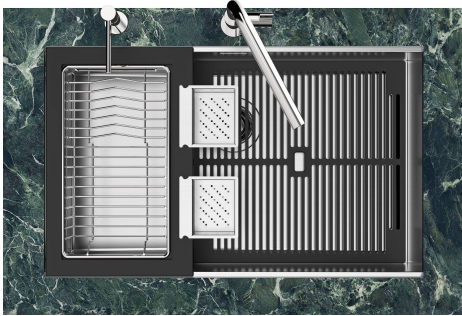

Lavello Quadra EVO Gun Metal

Lavelli in acciaio inox

Codice: 1257 056

CARATTERISTICHE

FONDO STAMPATO

Il fondo stampato garantisce il perfetto deflusso dell'acqua e facilita le operazioni di pulizia grazie al gradino perimetrale con le pareti inclinate.

1257/05-

8100 615 + 8100 614
POSIZIONATE A FILO VASCA / EDGE POSITIONING

8100 615
POSIZIONATA SUL FONDO / BOTTOM POSITIONING

1257/05-

intaglio per il troppo-pieno
solo con top > 10 mm
recess for housing the over-flow
only for top > 10 mm

GALLERIA FOTOGRAFICA

IN DOTAZIONE

Griglia Black
8100 615

Griglia Black
8100 614

ACCESSORI OPZIONALI

Cestello portapiatti inox
8100 303

Vaschetta bianca
8153 100

Vaschetta forata inox
8151 001