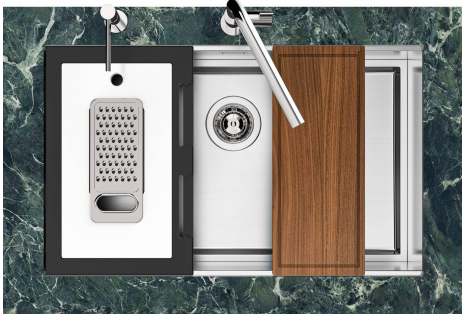

GALLERIA FOTOGRAFICA

IN DOTAZIONE

Griglia Black
8100 614